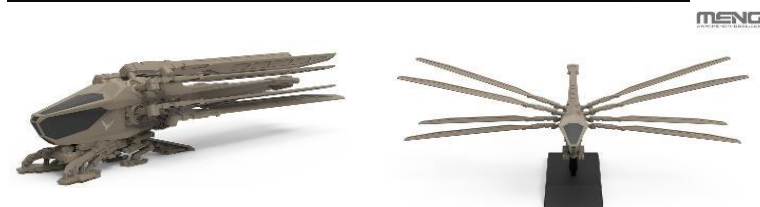

ご予約承ります 11月～12月入荷予定  
モンモデル新製品のご案内

2023.10.19

モンモデルより「DUNE / 砂の惑星」関連アイテム3種のご案内です。

翼幅:169mm  
全長:95mm

全長:100mm  
全幅:65mm  
全高:27mm

翼幅:173mm  
全長:88mm

ODUNE / デューン 砂の惑星

2021年に公開された、フランク・ハーバートの小説を原作にした映画です。「その惑星を制する者が全宇宙を制する」と言われる《砂の惑星 デューン》を舞台に、アトレイデス家の若き後継者・ポールと仲間たちが、宇宙の支配を目論むハルコンネン伯爵と繰り広げる戦いを描いた作品です。

品番	品名	JAN Code	税抜 小売価格	御注文(個)
MENMMS-011	オーニソプター (アトレイデス家)	4897038553839	¥1,400	NEW! (1c/t = 36個)
MENMMS-013	スパイスハーベスター	4897038553846	¥1,700	NEW! (1c/t = 36個)
MENMMS-014	オーニソプター (ハルコンネン家)	4897038553853	¥1,400	NEW! (1c/t = 36個)